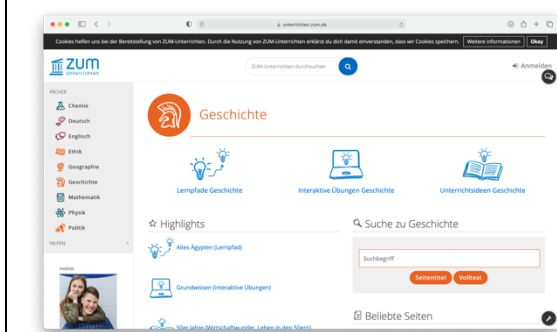

Linkliste rund um OER - Geschichte

segu

<https://segu-geschichte.de>

- Portal für offenen Geschichtsunterricht
- Lernmodule, die in kleinen Teams bearbeitet werden sollen

Serlo

<https://de.serlo.org/community/136362/geschichte>

- Erklärungen, Kurse, Lernvideos und Übungsaufgaben
- Lektionen auf der Webseite
- Das Fach Geschichte befindet sich im Aufbau

ZUM-Unterrichten

<https://de.serlo.org/community/136362/geschichte>

- Neue Version des ZUM-Wikis
- OER-Lehr-Lern-Materialien auf Autorenseiten und Wikis
- eingebundene Interaktive Übungen

memucho

<https://memucho.de/Geschichte-Schule/12>

- Interaktive Lerninhalte
- Erklärungen und Quizze zu verschiedenen Themen

GEFÖRDERT VOM

„Gemeinsam verschieden sein in einer digitalen Welt – Lehrerbildung an der RWTH Aachen (LeBiAC)“ wird im Rahmen der gemeinsamen „Qualitätsoffensive Lehrerbildung“ von Bund und Ländern aus Mitteln des Bundesministeriums für Bildung und Forschung unter dem Förderkennzeichen 01JA1813 gefördert.